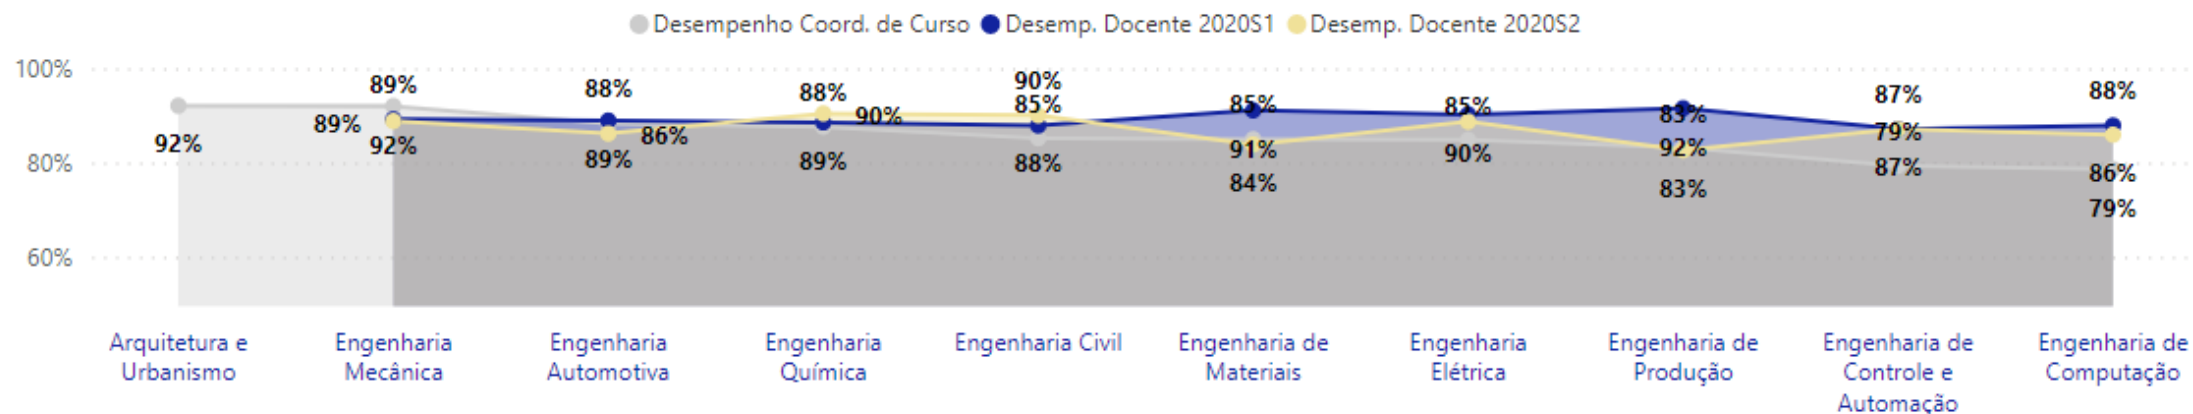

# Avaliação Institucional - 2020

Sistema FIEB

DESEMPENHO

Desempenho dos Docentes

**88%**

Meta: 82,00% (+7.07%)

Alunos Respondentes x Total

Desempenho do Coordenador de Cursos

**86%**

Meta: 85% (+1.02%)

SATISFAÇÃO

Satisfação do Aluno (F014 + F046)

**82%**

Meta: 83,00% (-1.11%)

Satisfação do Docente

**87%**